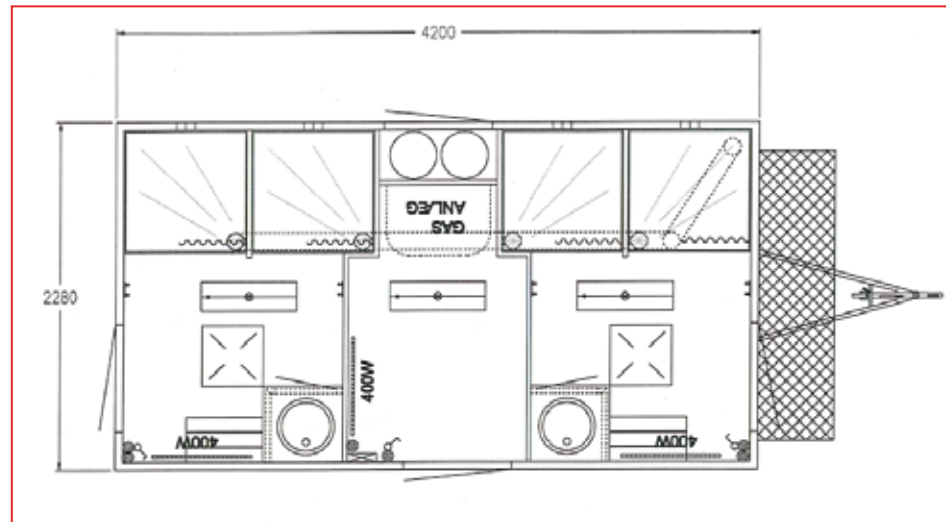

VARIOTRAIL®

BRINGT NEUE ANHÄNGER

Modell
2342

Dusch-
anhänger

Beispielausstattung: 2 Damen-Duschen, 2 Herren-Duschen

Innenausstattung 1 x Damen-Dusch-Raum:

- ✓ 2 x Damen-Einzelduschen, 1 x Handwaschbecken mit Unterschrank
- ✓ 1 x Sitzbank

Innenausstattung 1 x Herren-Dusch-Raum:

- ✓ 2 x Herren-Einzelduschen, 1 x Handwaschbecken mit Unterschrank
- ✓ 1 x Sitzbank

1 Serviceraum (Eingang Fahrtrichtung rechts)

- ✓ 1 x Warmwasseraufbereitung mit Gasanlage, sep. Gasflaschenraum